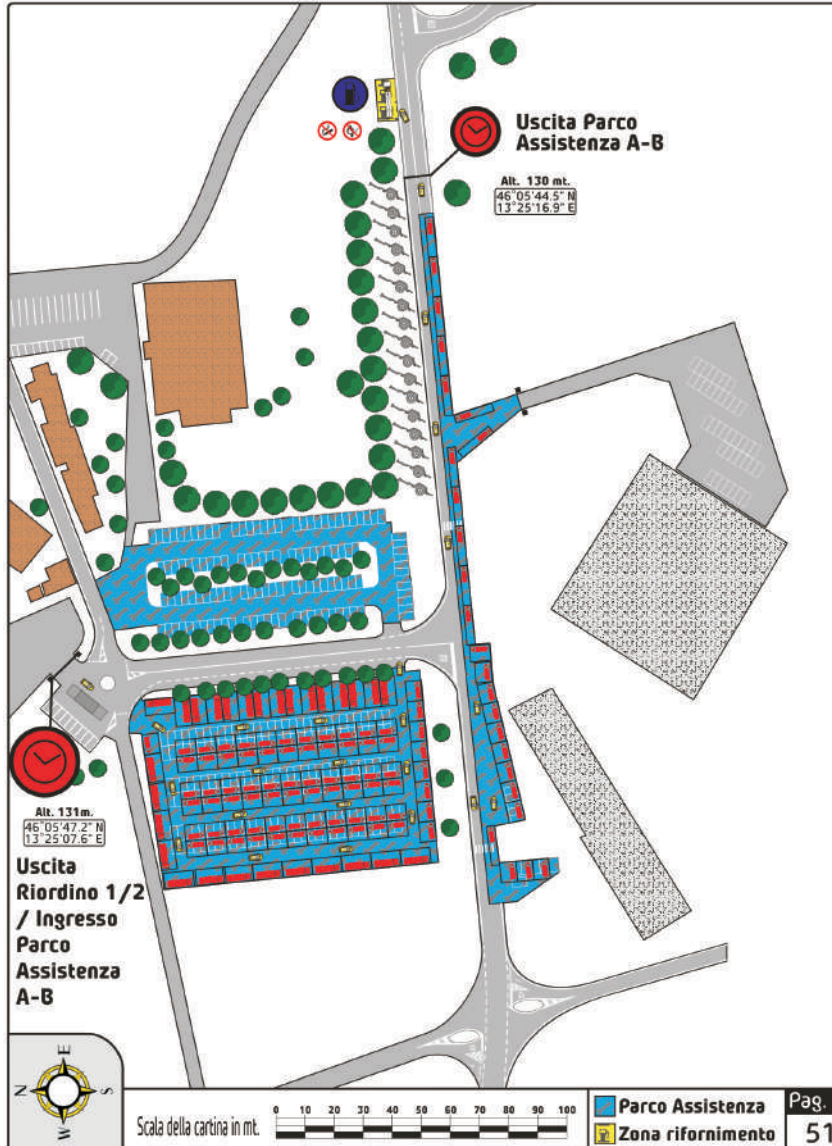

58 Rally del Friuli Venezia Giulia	CO	1B/2B - CIVIDALE - "OUT"/"IN"	Distanza	0.33 km.	Tempo Imposto	
	Sezione	2 / 3	CO	1C/2C - CIVIDALE - "OUT"	Media	0:45' / 0:15'
	Settore	4 / 8				

CIVIDALE DEL FRIULI (Parcheggio Palasport) - Parco Assistenza A-B