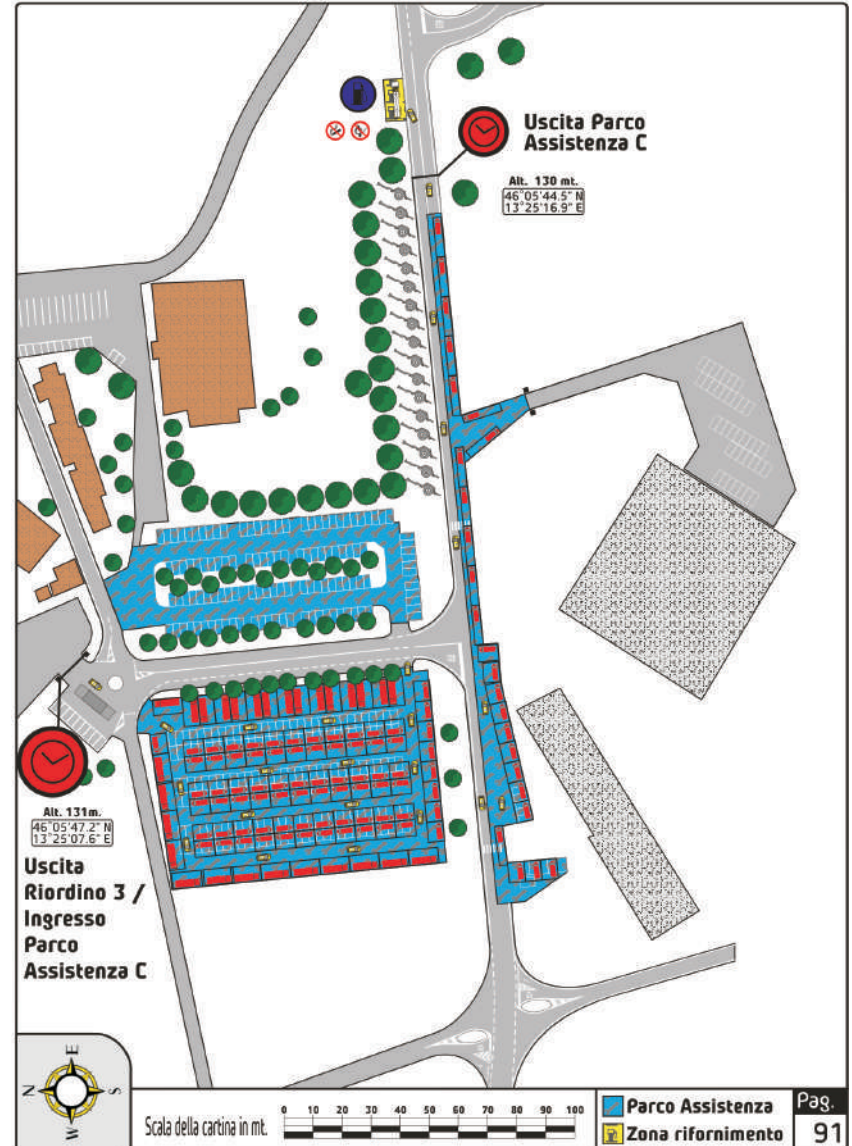

CIVIDALE DEL FRIULI (Parcheggio Palasport) - Parco Assistenza C